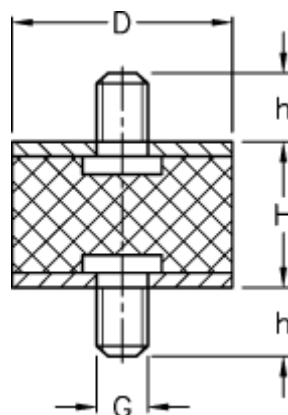

Varenummer: 51101159006160

Beskrivelse: KLEE Vibrationsdæmper type 1  
40-25-1, M10x28/M10x28, NBR - 57 shore

## Mål

D = 40

G = M10

h = 28

H = 25